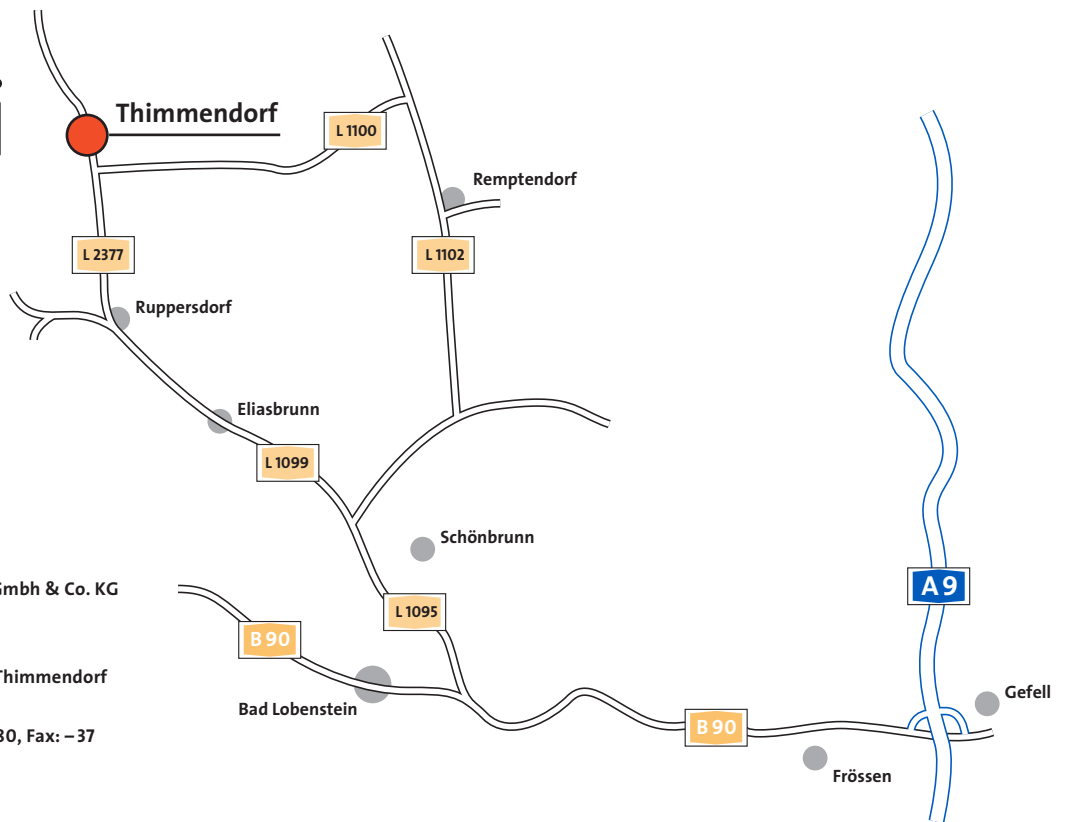

pauli

Pauli Kunststofftechnik GmbH & Co. KG

Thimmendorf 32
D-07368 Remptendorf-Thimmendorf

Telefon: (03 66 43) 344 880, Fax: -37
info@pauli-plastics.de
www@pauli-plastics.de

Wegbeschreibung: Sie verlassen die A 9 an der Abfahrt Lobenstein und fahren auf die B 90 in Richtung Lobenstein. Sie fahren durch Saaldorf und über die Ortsumgebung von Lobenstein immer weiter geradeaus in Richtung Saalfeld/Eliasbrunn. Durch Eliasbrunn fahren Sie weiter geradeaus und biegen in Ruppertsdorf rechts ab in Richtung Thimmendorf. Die Firma Pauli Kunststofftechnik finden Sie in Thimmendorf am Ortsausgang auf der rechten Seite (siehe Beschilderung).